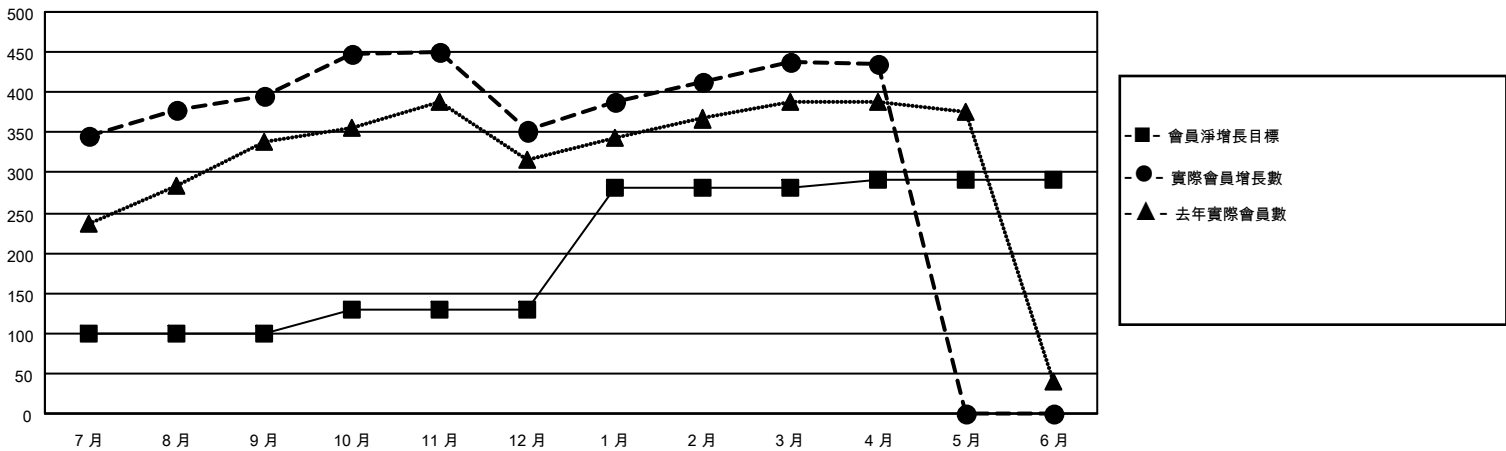

# MONTHLY MEMBERSHIP PROGRESS REPORT

District 300B 6

Results as of: 4/30/2026

GMT:

地點 REP OF CHINA

GMT憲章區

分會			
成果 2025-2026			
季	新分會目標	新會	會員流失的分會
7月/8月/9月	1	3	0
10月/11月/12月	0	1	1
1月/2月/3月	0	1	1
4月/5月/6月	0	0	0

位會員@每位須繳			
成果 2025-2026			
季	會員淨增長目標	實際會員增長數	實際退會會員 (包括轉會)
7月/8月/9月	100	503	82
10月/11月/12月	30	105	137
1月/2月/3月	150	125	12
4月/5月/6月	10	3	4

目標與實際新會累積

目標和實際會員累積

已取消的分會: 2	75 CLUBS OF 81 增添1位或以上的新會員	性別分佈 男 1,827 (65.16%) 女 976 (34.81%)
放棄的會員 過世 7 分會已取消 0 其他 228 總計 235	<a href="#">點擊這裡取得彙計會員數據</a>	總計家庭單位會員數 362 支付減半會費的家庭會員 198