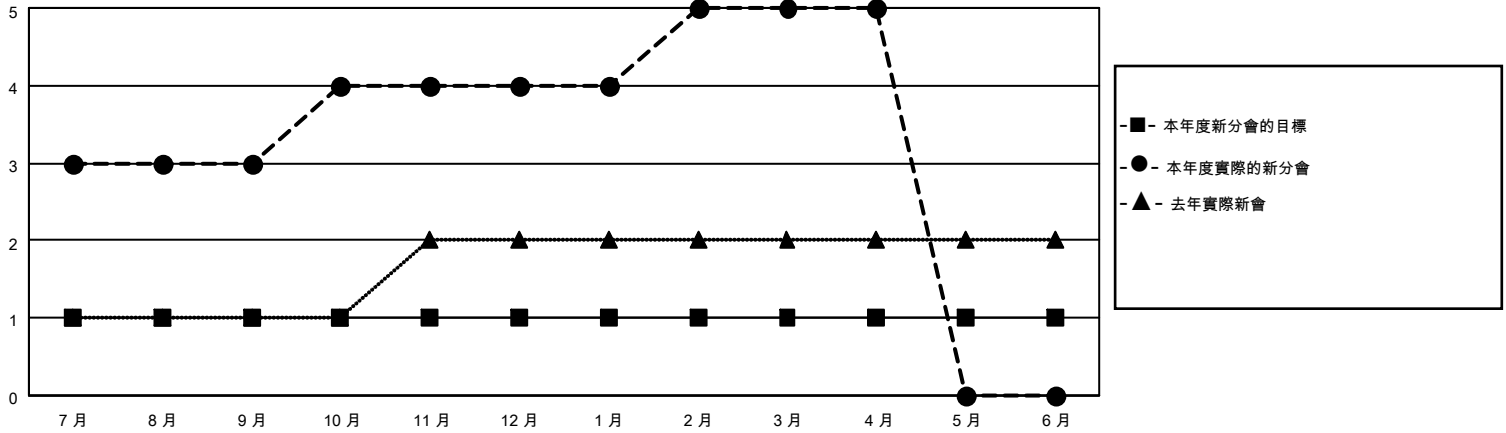

MONTHLY MEMBERSHIP PROGRESS REPORT

District 300B 6

Results as of: 4/30/2026

GMT:

地點 REP OF CHINA

GMT憲章區

分會			
成果 2025-2026			
季	新分會目標	新會	會員流失的分會
7月/8月/9月	1	3	0
10月/11月/12月	0	1	1
1月/2月/3月	0	1	1
4月/5月/6月	0	0	0

位會員@每位須繳			
成果 2025-2026			
季	會員淨增長目標	實際會員增長數	實際退會會員 (包括轉會)
7月/8月/9月	100	503	82
10月/11月/12月	30	105	137
1月/2月/3月	150	125	12
4月/5月/6月	10	3	4

目標與實際新會累積